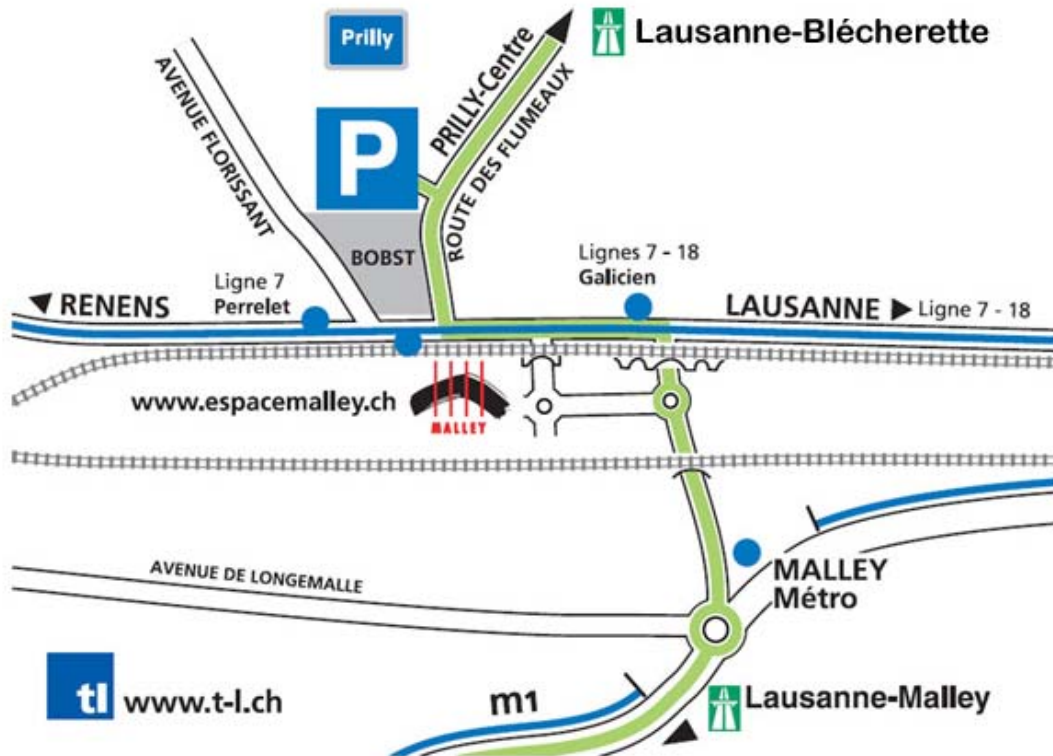

Championnats Suisses de patinage artistique Juniors et Seniors 2012

Plan pour arriver à la patinoire de Malley

Pour ceux qui viennent en voiture :

- Sortie Lausanne-Malley

Pour ceux qui se déplacent en bus / métro :

Accès en bus :

ligne 7, Renens/Val Vert : arrêt Perrelet
ligne 18, Lausanne Flon/Timonet : arrêt Perrelet
ligne 33, Piccard-EPFL/Montgoulin : arrêt Malley

Accès en métro :

M1 Renens gare/Lausanne Flon : arrêt Malley